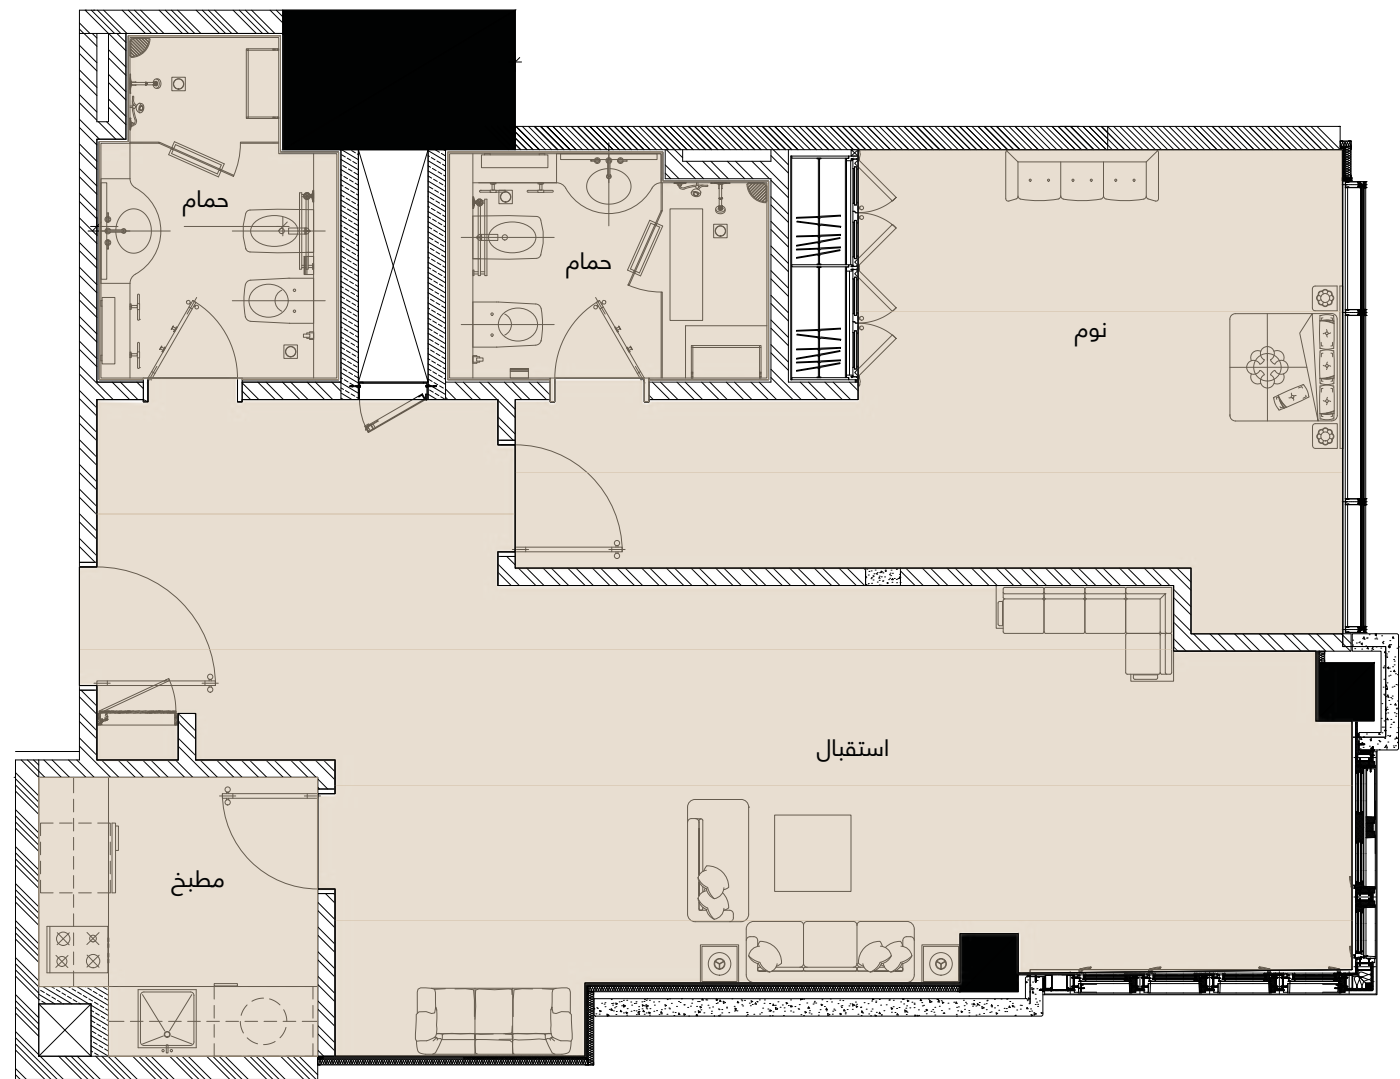

U6

أجنحة كونراد

11

الطابق

اطلالة على
الحرم الشريف

شقة فندقية

2407

رقم الشقة

87.26 م²

تفاصيل الشقة

1

مطبخ

2

حمام

1

غرف معيشة

1

غرف نوم

U6

أجنحة كونراد