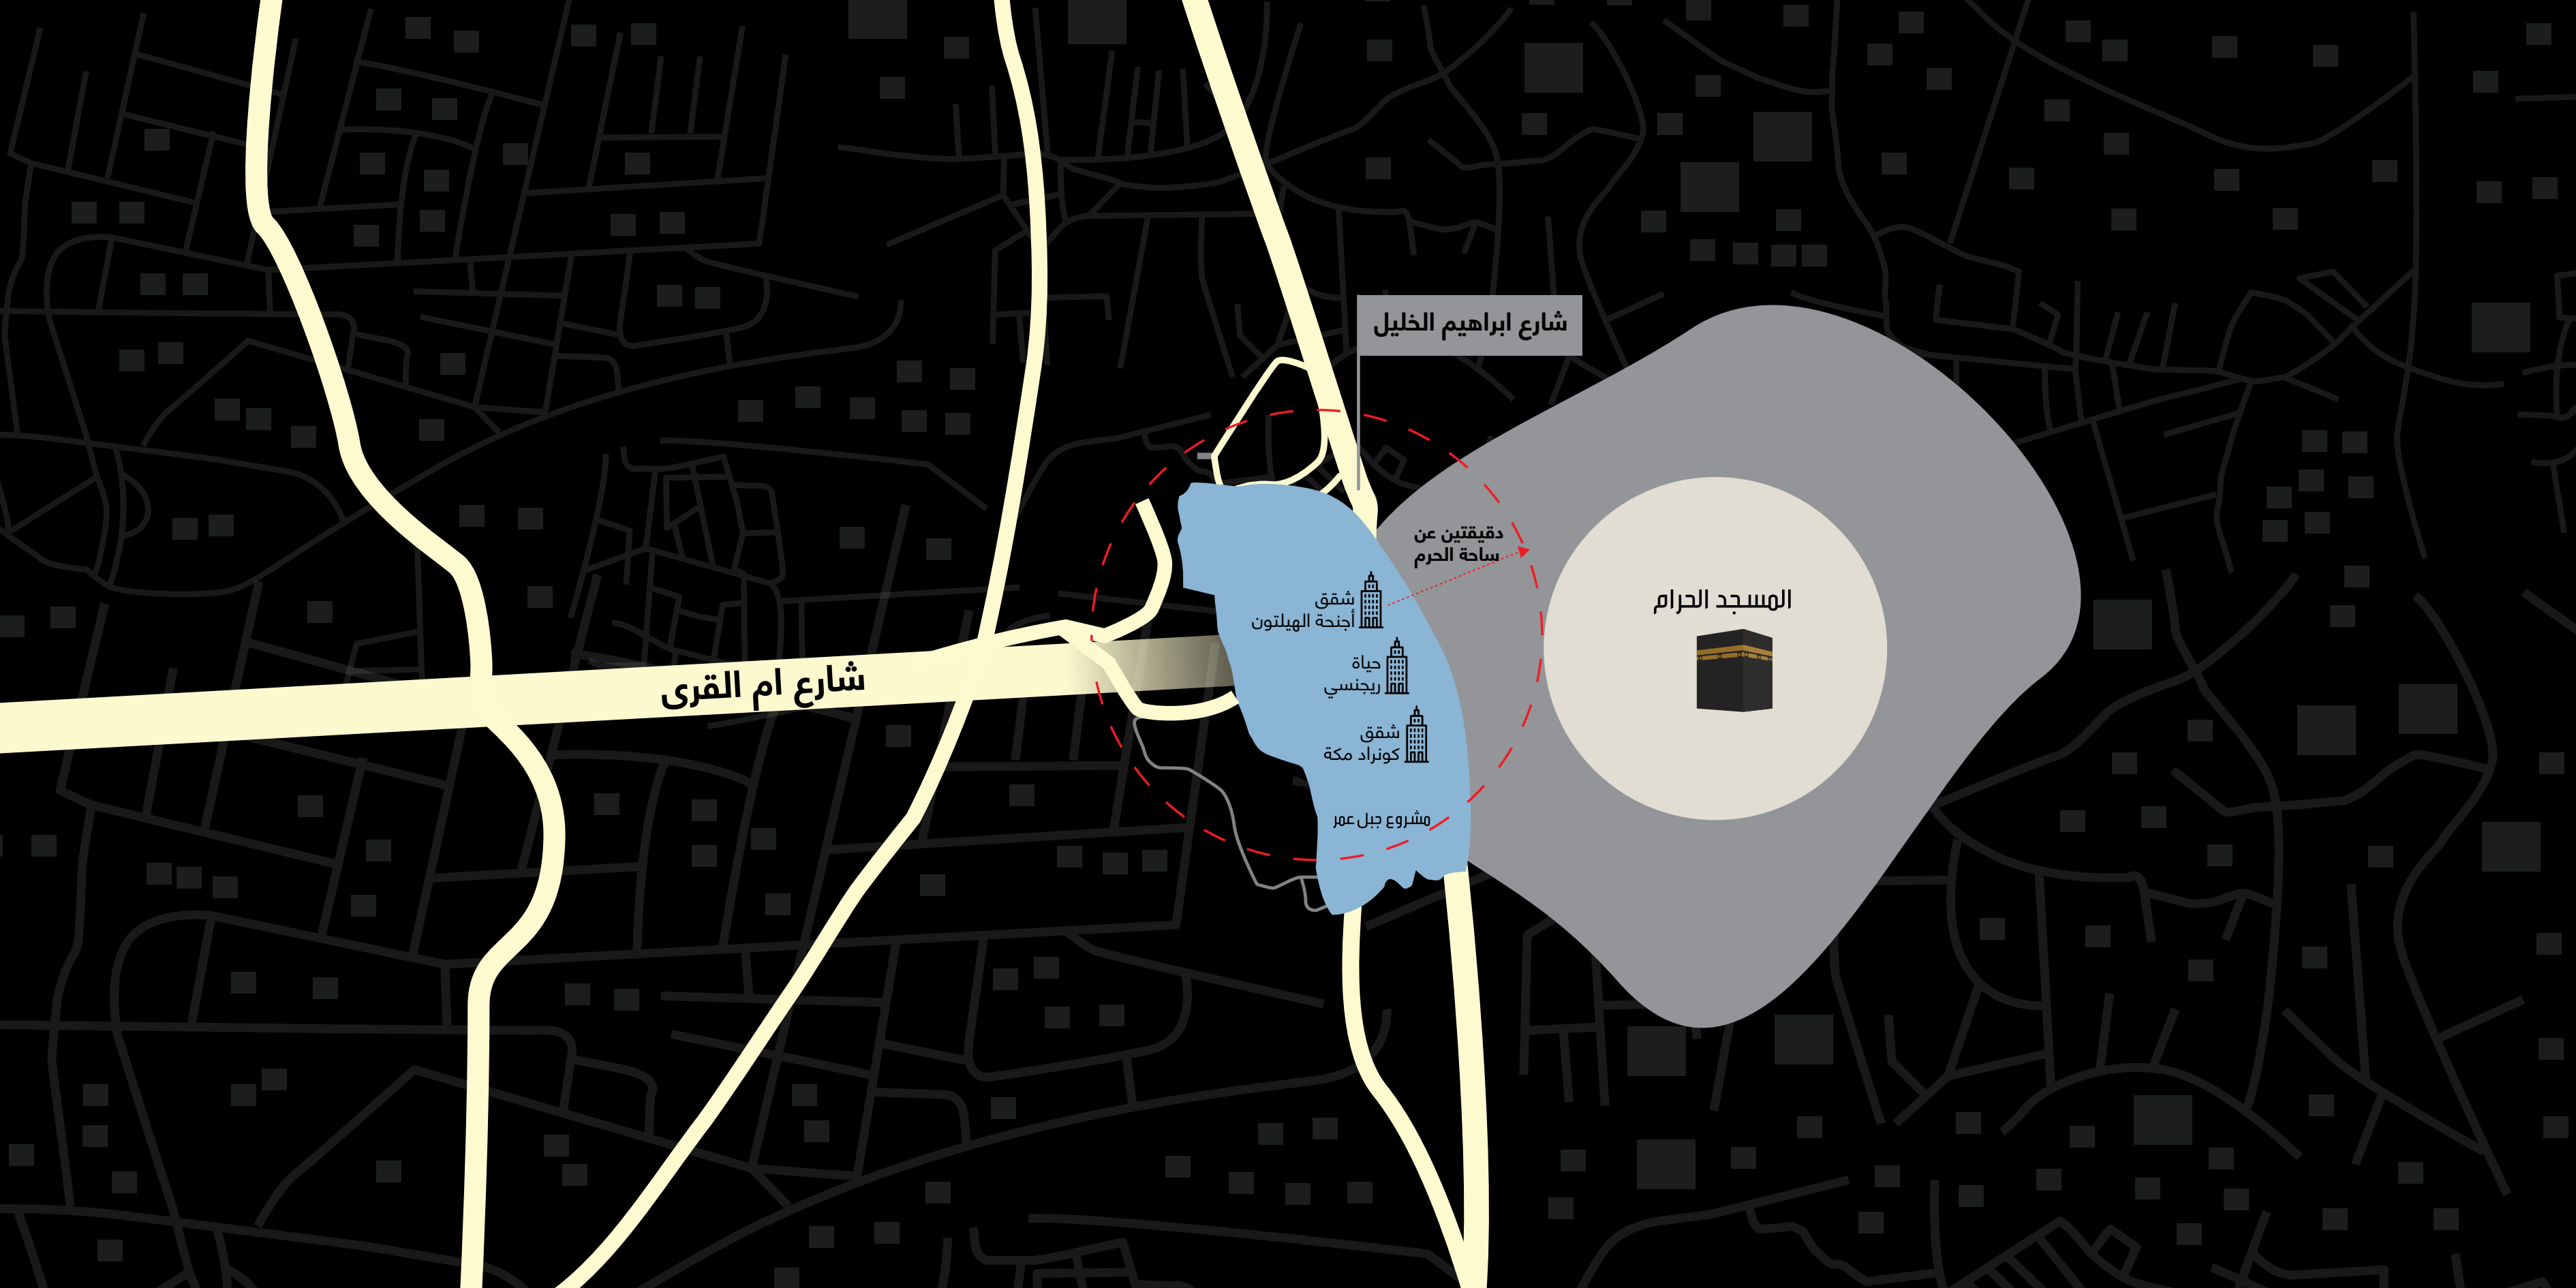

شارع ابراهيم الخليل

دقيقتين عن
ساحة الحرم

المسجد الحرام

شقق
أجنحة الهيلتون

حياة
ريجنسي

شقق
كونراد مكة

مشروع جبل عمر

شارع ام القرى